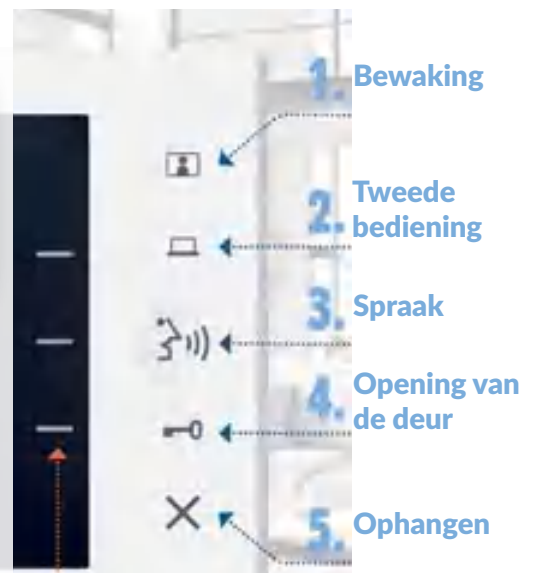

Menu en navigatietoetsen

Alle voordelen opgelijst, scan en ontdek de JV-serie.