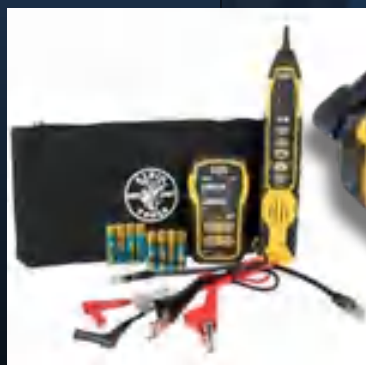

De VDV500920 van Klein Tools is een professionele traceerkit ontworpen voor het testen en traceren van diverse kabeltypen. De combinatie van de Tone-Pro en de Probe-Pro biedt installateurs een complete set om snel en nauwkeurig kabels te identificeren en signalen op te sporen. Dit maakt het apparaat ideaal voor gebruik bij telefonie-, datanetwerk- en coaxkabelinstallaties.

- **UNIVERSEEL TOEPASBAAR:** GESCHIKT VOOR RJ11-, RJ45- EN COAXKABELS.
- **DUIDELIJKE SIGNAALTONEN:** MEERDERE TOONOPTIES VOOR EENVOUDIGE KABELIDENTIFICATIE, ZELFS IN DICT BEKABELDE NETWERKEN.
- **ROBUUST EN DRAAGBAAR:** ONTWERPEN VOOR INTENSIEF GEBRUIK EN MAKKELIJK TRANSPORTEERBAAR.
- **LED-INDICATOREN EN VOLUMEREGELING:** VOOR VERBETERDE GEBRUIKSVRIENDELIJKHEID EN AANPASBARE WERKING IN VERSCHILLENDE WERKOMGEVINGEN.
- **COMPLEET PAKKET:** INCLUSIEF TONE-PRO EN PROBE-PRO VOOR VEELZIJDIG KABELBEHEER.

CCI nv