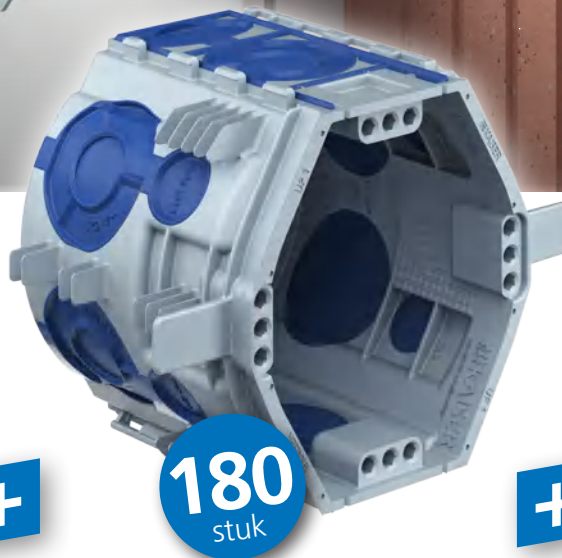

Actie PROMO Actie

UP¹

Actie
7777-1555

180 x Art. nr. 1555-26
20 x Art. nr. 1155-65
50 x Art. nr. 1181-65

20
stuk

UP¹ Ophoogkader
Art. 1155-65

+

180
stuk

UP¹ Inbouwdoos
Art. 1555-26

+

50
stuk

UP¹ Signaaldeksel
Art. 1181-65

Beschikbaar bij uw groothandel vanaf 1 november 2024 tot einde voorraad

+ GRATIS

Droogboor
Centreerspil
Adapter

Droogboor 82 mm
Art. 785