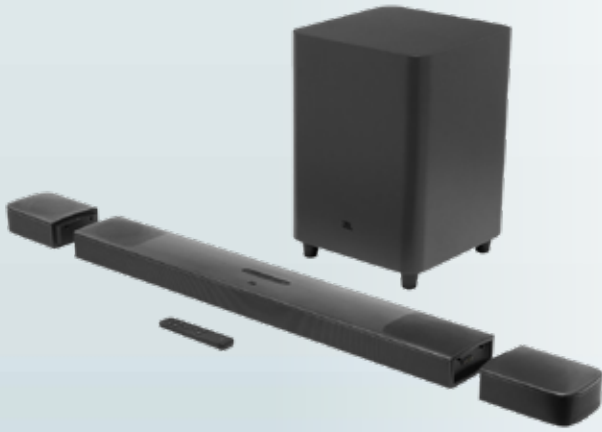

JBL BAR 9.1 TRUE WIRELESS SURROUND WITH DOLBY ATMOS®

9.1-kanaals soundbar-systeem met surround-luidsprekers en Dolby Atmos®

- Ultieme 3D-geluidservaring
- Echt surround sound in een handomdraai
- Plaats de afneembare luidsprekers waar je wilt

ERVAAR HET ALSOF JE ER ZELF BIJ BENT MET 3D SURROUND SOUND

De JBL Bar 9.1 soundbar brengt audio-ervaring van een bioscoop in je eigen huis met twee afneembare surround-luidsprekers en de kracht van Dolby Atmos® en DTS: X™ 3D-geluid. Met een vermogen van 820 watt kun je genieten van een Oscar-waardige prestatie met krachtige, kristalheldere audio. Verhoog het volume van de 10' subwoofer en geniet van indringende bas, of zet het volume lager en relax met Chromecast en AirPlay muziekstreaming. Laat je meevoeren door de nieuwste kaskraker of beleef je favoriete film- of sportscènes opnieuw. Een ongelooflijke home cinema-geluidservaring.

JBL LIVE 650BTNC

Draadloze over-ear hoofdtelefoon met noise cancelling

- JBL Signature Sound
- Krijg hulp van je stemassistent.
- Druk op afspelen. Demp geluiden om je heen

YOUR SOUND, UNPLUGGED

Met een cool, lichtgewicht en comfortabel design profiteer je van tot 30 uur (20 uur met BT en ANC aan) muziekstreaming met 2 uur oplaadtijd, multi-pointverbindingen en een handig afneembare kabel met afstandbediening/microfoon, zodat je zelfs kunt blijven luisteren als de batterij leeg is. Ongestoord uit je dak gaan met de JBL LIVE650BTNC.

JBL FLIP 5

Draagbare waterbestendige luidspreker

- Klinkt beter dan ooit
- 12 uur afspeeltijd
- Duik in het diepe met IPX7-waterdicht design

IMPONEREND GELUID WAAR JE OOK BENT