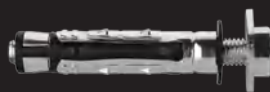

TRIDER

TRANSFORMATION
MÉCANIQUE
INTELLIGENTE