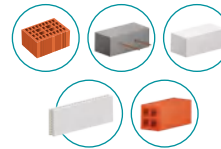

Matériaux de construction appropriés

Code article : 565770

COLIS 6

Prix installateur

24,00€

Bidon de 300 chevilles à frapper JTX 6x35

Avec la **JTX**, Elematic a réussi à garantir un ancrage rassurant tant en parois creuses qu'en parois pleines et avec une cheville à frapper plus courte que son prédécesseur : un double gain de temps.

Matériaux de construction appropriés

Code article : ELE565244

COLIS 7

PRIX DIMINUÉ

Prix installateur

53,00€

XSteel

Bidon de 150 chevilles XSTEEL M5