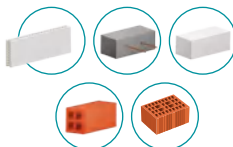

Code article : 1350216

PRIX DIMINUÉ

Prix installateur

12,00€

COLIS 14

Variante