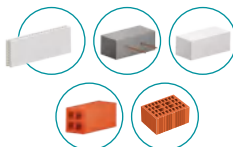

COLLI 11

Bokaal met 100 S-CLIP pluggen 16-20

Lichtgewicht slagpluggen voor het snel en gemakkelijk bevestigen buizen of slangen. Versie met enkele haak. Met de flexibele haken kunnen buisdiameters van 16 tot 20 mm worden bevestigd. De versterkte kop is voorzien op het gebruik van een hammer voor de plaatsing.

TOEPASSINGEN

- Bevestiging van kabbels en buizen voor elektriciteit en sanitair.
- Stijve, halfstijve en geribde buizen.
- Gas-, water- en verwarmingsbuizen

Geschikte
bouwmaterialen

Installateursprijs

26,00€

Artikelcode : 569485

COLLI 12

Variante

Bokaal met 100 S-CLIP pluggen 20-25

De flexibele haken zijn geschikt voor de bevestiging van verschillende diameters van 20 tot 25 mm.

Installateursprijs

28,00€

Artikelcode : 569486

COLLI 13

100 E-CLIP klemmen Ø 16 mm

Voor de bevestiging van harde of geribde buizen. De schuine en afgeronde randen vergemakkelijken en versnellen de bevestiging van buizen. Eenmaal vastgedraaid is de schroef verzonken zodat ze niet hindert. Diameter 16 mm.

Geschikte
bouwmaterialen

PRIJS
VERLAAGD

Installateursprijs

12,00€

Artikelcode : 1350216

COLLI 14

Variante

100 E-CLIP klemmen Ø 20 mm

Diameter 20 mm.

PRIJS
VERLAAGD

Installateursprijs

13,00€

Artikelcode : 1350210

Verkoopsvoorwaarden :